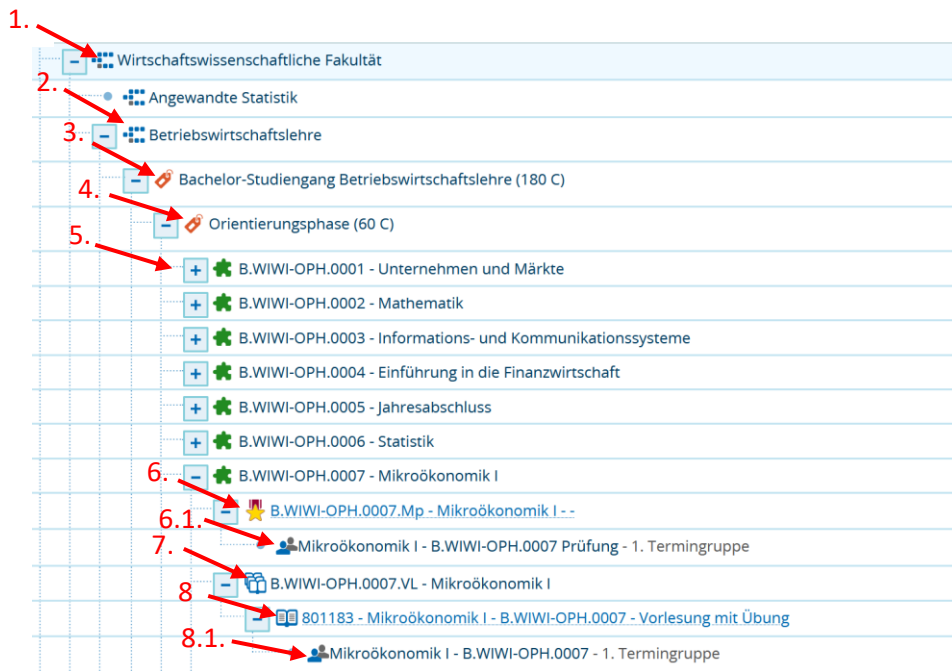

Überblick über das Vorlesungsverzeichnis und der Veranstaltungssuche

1. Vorlesungsverzeichnis:

a. Vorlesungsverzeichnis – Navigation

Eine der wichtigsten Änderungen des HisInOne EXA-Systems ist die Darstellung und die neue Benutzeroberfläche des Vorlesungsverzeichnisses.

Die Navigation zum Vorlesungsverzeichnis läuft wie folgt ab:

Burger-Menu (1) -> Studienangebot (2) -> Vorlesungsverzeichnis anzeigen (3)

b. Vorlesungsverzeichnis – Struktur

- 1 Überschrift – Klammer aus blauen Würfeln – Beispiel für eine Fakultät
- 2 Überschrift – Klammer aus blauen Würfeln – Beispiel für ein Department der Fakultät oder Studienbereich
- 3 Modulkatalog – oranger Kofferanhänger – ab hier beginnt der Modulkatalog
- 4 Teil-Modulkatalog – oranger Kofferanhänger – unterschiedliche Teile des gesamten Modulkatalogs
- 5 Modul – grünes Puzzleteil
- 6 Modulprüfung – goldene Medaille mit rotem Band – Prüfungselement
 - 6.1 Personen – Termingruppe einer Modulprüfung – zeigt das konkrete Prüfungsangebot im Semester
- 7 Mehrere aufgeschlagene Bücher – Lehrveranstaltungsgruppe – fassen alle Veranstaltungen des Moduls zusammen
- 8 Aufgeschlagenes Buch – führt zur konkreten Lehrveranstaltung im entsprechenden Semester
 - 8.1 Personen – Termingruppe einer Veranstaltung – zeigt das konkrete Angebot im entsprechenden Semester

2. Veranstaltungen suchen

a. Veranstaltungen suchen – Navigation

Die Navigation zum Reiter „Veranstaltung suchen“ läuft ähnlich wie zum Vorlesungsverzeichnis ab.

Burger-Menü -> Studienangebot -> Vorlesungsverzeichnis anzeigen