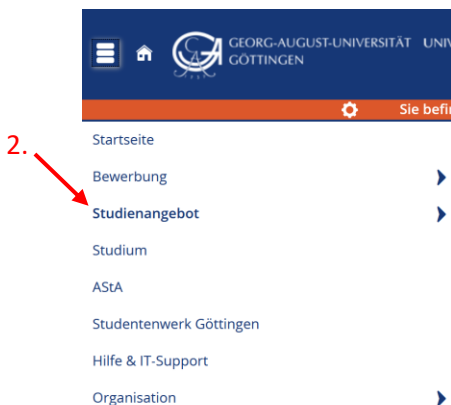

Überblick über das Vorlesungsverzeichnis und der Veranstaltungssuche

1. Vorlesungsverzeichnis:

a. Vorlesungsverzeichnis – Navigation

Eine der wichtigsten Änderungen des HisInOne EXA-Systems ist die Darstellung und die neue Benutzeroberfläche des Vorlesungsverzeichnisses.

Die Navigation zum Vorlesungsverzeichnis läuft wie folgt ab:

Burger-Menu (1) -> Studienangebot (2) -> Vorlesungsverzeichnis anzeigen (3)

b. Vorlesungsverzeichnis – Struktur

- 1 Überschrift – Klammer aus blauen Würfeln – Beispiel für eine Fakultät
- 2 Überschrift – Klammer aus blauen Würfeln – Beispiel für ein Department der Fakultät oder Studienbereich
- 3 Modulkatalog – oranger Kofferanhänger – ab hier beginnt der Modulkatalog
- 4 Teil-Modulkatalog – oranger Kofferanhänger – unterschiedliche Teile des gesamten Modulkatalogs
- 5 Modul – grünes Puzzleteil
- 6 Modulprüfung – goldene Medaille mit rotem Band – Prüfungselement
 - 6.1 Personen – Termingruppe einer Modulprüfung – zeigt das konkrete Prüfungsangebot im Semester
- 7 Mehrere aufgeschlagene Bücher – Lehrveranstaltungsgruppe – fassen alle Veranstaltungen des Moduls zusammen
- 8 Aufgeschlagenes Buch – führt zur konkreten Lehrveranstaltung im entsprechenden Semester
 - 8.1 Personen – Termingruppe einer Veranstaltung – zeigt das konkrete Angebot im entsprechenden Semester